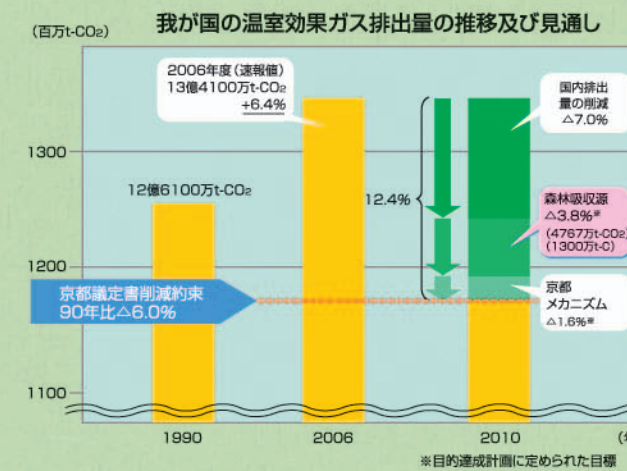

## 地球温暖化防止のカギとなる森林づくり。

京都議定書では、目標達成に認められる森林の吸収量は、1990年以降、人の手が入った森林の吸収量しか認めない、というルールになっています。

これは、京都議定書が温暖化防止に対する各国の努力を評価しようとする考え方をベースにしていることや、全ての森林の吸収量を認めてしまうと、森林がある国とない国で不公平が生じることなどを防ぐためです。

我が国は、先人の努力により、国土の7割を森林が占める森林国ですが、森林吸収量を確保するためには、間伐などの適切な手入れが必要です。